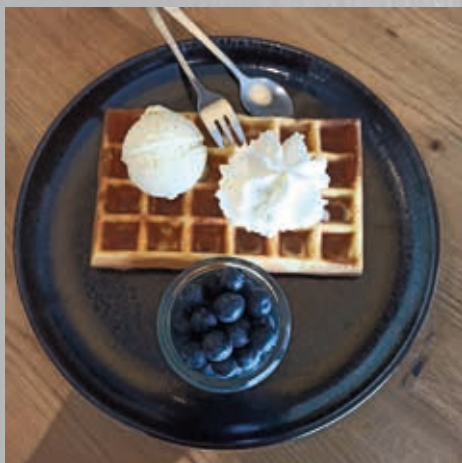

GROSSE SELBTGEMACHTE BUTTERWAFFELN

Waffel mit Puderzucker 5,50 €

TOPPING:

große Kugel Vanille-Eis 2,50 €

Sahne 2,00 €

Vanillesoße 2,00 €

heiße Kirschen 2,50 €

Apfelmus 2,50 €

Pflaumenmus 2,50 €

frische Erdbeeren (Saison) 3,00 €

Eierlikör 3,00 €

UND FÜR DIE KLEINEN

Kinderwaffel mit Nutella 6,50 €

LECKEREIEN

Garnelen

mit Baguettebrötchen + Knoblauch-Dip

17,80 €

Krabbenbrot⁽¹⁾

mit Spiegel- oder Rührei

Tagespreis

Matjesbrot

mit Apfel und Zwiebeln

14,80 €

Sherry Heringbrot

mit Apfel und Zwiebeln

16,80 €

FLAMMKUCHEN

Elsässer Art

mit Speck

14,80 €

Vegetarisch

mit Feta und Peperoni

14,80 €

SELBTGEMACHTER MILCHREIS

MILCHREIS:

mit Zimt und Zucker

8,80 €

mit Kirschen

9,80 €

mit Apfelmus

9,80 €

mit frischen Föhler Erdbeeren (Saison)

13,80 €